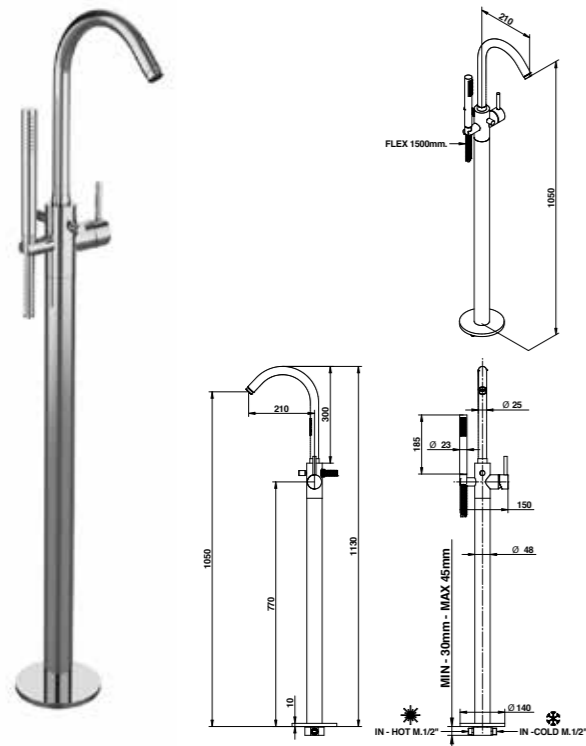

Gli articoli doccia e vasca esterni hanno un interasse di 15±20 mm.

Per gli articoli lavabo e bidet, monoforo e tre fori, da installarsi su piano, devono essere realizzati fori  $\varnothing$  35 mm massimo.

## 64531/DPR

Gruppo bordo vasca quattro fori con set doccia e cartuccia progressiva.

Four holes deck bath and shower mixer with shower set.

## RICAMBI / SPARE PARTS

	9822		9999CR
	9606CR		850CROE
	9821		

## 64534/DPR

Miscelatore vasca da pavimento con set doccia.

Floor mounted bath mixer with shower set and diverter.