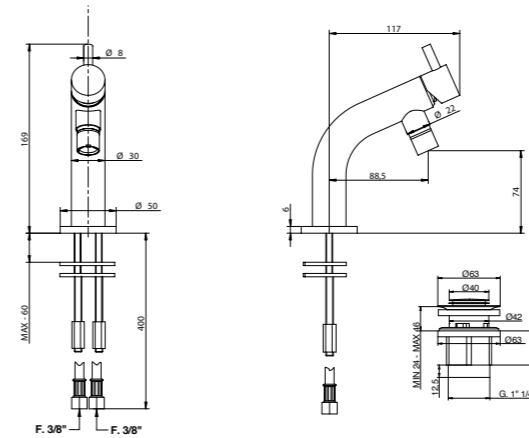

64521/PR

Miscelatore lavabo con piletta clic-clac in ottone. Basin mixer with clic-clac waste.

ARTICOLO COMPLETO / COMPLETE ITEM

64521CRCRPR
CRCR/CRRS/CRSS/CRBI/CRNE/CRLI/CRSB

64521NENEPR
NENE

64521NSNSPR
NSNS

Abbinabile a / To match with:
Sifone / Siphon - **00067CR00**

RICAMBI / SPARE PARTS

64532/PR

Miscelatore lavabo alto girevole con piletta clic-clac in ottone. High swivel basin mixer with clicclac waste.

ARTICOLO COMPLETO / COMPLETE ITEM

64532CRCRPR
CRCR/CRRS/CRSS/CRBI/CRNE/CRLI/CRSB

64532NENEPR
NENE

64532NSNSPR
NSNS

Abbinabile a / To match with:
Sifone / Siphon - **00067CR00**

RICAMBI / SPARE PARTS

64522/PR

Miscelatore bidet con piletta clic-clac in ottone. Bidet mixer with clic-clac waste.

ARTICOLO COMPLETO / COMPLETE ITEM

64522CRCRPR
CRCR/CRRS/CRSS/CRBI/CRNE/CRLI/CRSB

64522NENEPR
NENE

64522NSNSPR
NSNS

Abbinabile a / To match with:
Sifone / Siphon - **00066CR00**

RICAMBI / SPARE PARTS

64538/PR

Miscelatore lavabo incasso con bocca 194 mms. Built-in basin mixer with 194 mms. spout.

ARTICOLO COMPLETO / COMPLETE ITEM

64538CRCRPR
CRCR/CRRS/CRSS/CRBI/CRNE/CRLI/CRSB

PARTE INCASSO
BUILT-IN PART

PARTE ESTERNA DA ABBINARE
EXTERNAL MATCHING PART

09761

FINITURE / FINISHES

64538CRCRPREU
CRCR/CRRS/CRSS/CRBI/
CRNE/CRLI/CRSB

64538NENEPREU
NENE

64538NSNSPREU
NSNS

Abbinabile a / To match with:
Sifone / Siphon - **00067CR00**
Piletta clic-clac / Clic-clac waste - **00079CRPR**

ACCESSORI / ACCESSORIES

RICAMBI / SPARE PARTS

Miscelatori compatibili collezione ON da pag. 414 / Compatible mixer taps, ON collection, from page 414

FINITURE E COLORI / FINISHES AND COLOURS

Miscelatori compatibili collezione ON da pag. 414 / Compatible mixer taps, ON collection, from page 414

ACCESSORI E RICAMBI / ACCESSORIES AND SPARE PARTS