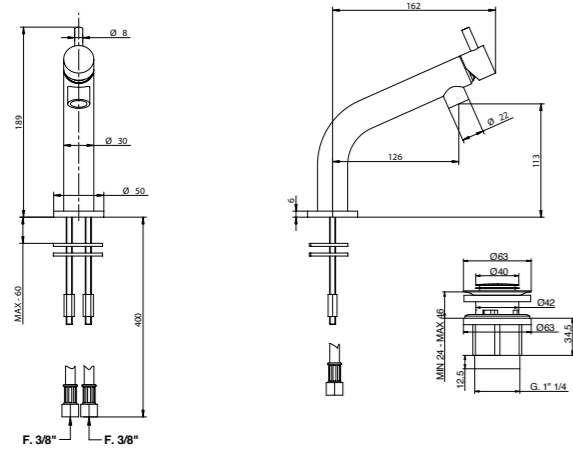

64521/PR

Miscelatore lavabo con piletta clic-clac in ottone. Basin mixer with clic-clac waste.

ARTICOLO COMPLETO / COMPLETE ITEM

64521CRCRPR
CRCR/CRRS/CRSS/CRBI/CRNE/CRLI/CRSB

64521NENEPR
NENE

64521NSNSPR
NSNS

Abbinabile a / To match with:
Sifone / Siphon - **00067CR00**

RICAMBI / SPARE PARTS

64532/PR

Miscelatore lavabo alto girevole con piletta clic-clac in ottone. High swivel basin mixer with clicclac waste.