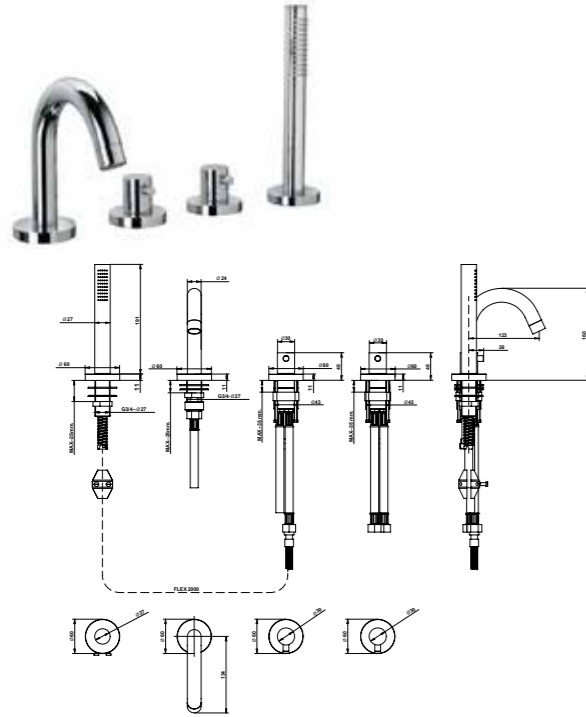

Gli articoli doccia e vasca esterni hanno un interasse di 15±20 mm.

Per gli articoli lavabo e bidet, monoforo e tre fori, da installarsi su piano, devono essere realizzati fori  $\varnothing$  35 mm massimo.

**ACCESSORI / ACCESSORIES**

**RICAMBI / SPARE PARTS**

Miscelatori compatibili collezione ON da pag. 414 / Compatible mixer taps, ON collection, from page 414

**FINITURE E COLORI / FINISHES AND COLOURS**

Miscelatori compatibili collezione ON da pag. 414 / Compatible mixer taps, ON collection, from page 414

**ACCESSORI E RICAMBI / ACCESSORIES AND SPARE PARTS**

## 64531/DPR

Gruppo bordo vasca quattro fori con set doccia e cartuccia progressiva.

Four holes deck bath and shower mixer with shower set.