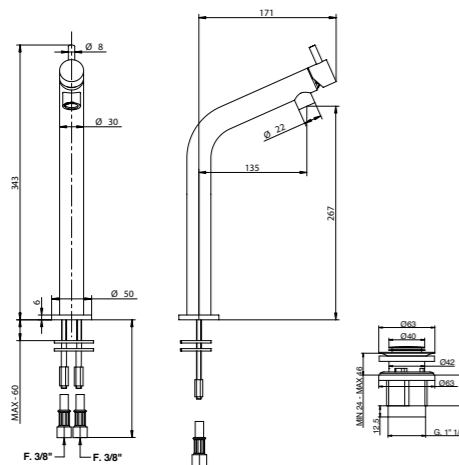

RICAMBI / SPARE PARTS

64532/PR

Miscelatore lavabo alto girevole con piletta clic-clac in ottone. High swivel basin mixer with clicclac waste.

ARTICOLO COMPLETO / COMPLETE ITEM

64532CRCRPR
CRCR/CRRS/CRSS/CRBI/CRNE/CRLI/CRSB

64532NENEPR
NENE

64532NSNSPR
NSNS

Abbinabile a / To match with:
Sifone / Siphon - **00067CR00**

RICAMBI / SPARE PARTS

64522/PR

Miscelatore bidet con piletta clic-clac in ottone. Bidet mixer with clic-clac waste.